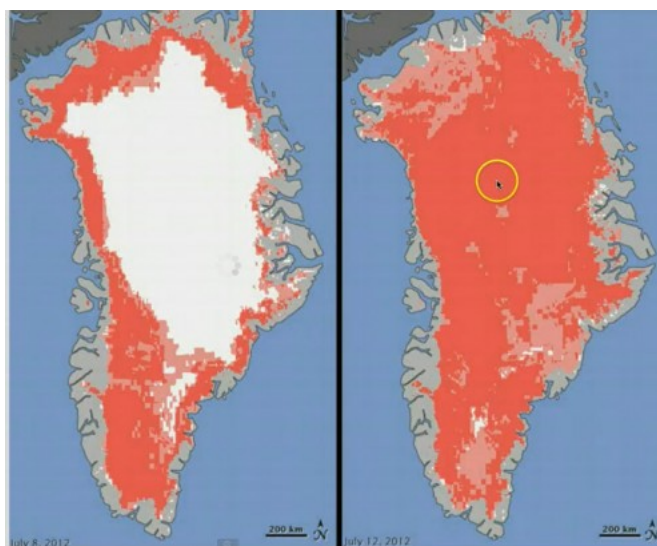

Visão imponente - Com treze metros de altura e localizado em um dos pontos mais altos do vale de Buena Vista, o templo era uma presença imponente há 1.600 anos atrás, quando a cidade maia de Zotz vivia o seu apogeu, explicou Houston. O vale de Buena Vista foi uma das rotas mais importantes de comércio entre as zonas leste e oeste da região maia de Petén, conhecida também como uma zona de conflito entre os reinos de Tikal e Waka.

Pintado de vermelho, o templo representava o poder da dinastia reinante e foi planejado para parecer mais luminoso no nascer e no pôr do sol. Na decoração do templo, talhada na pedra, os arqueólogos identificaram representações de diferentes momentos do astro, desde seu nascimento no horizonte até o ocaso, em mais um indício da glorificação dos maias ao sol.

Nasa detecta inusual derretimento de gelo na Groenlândia

Washington, 25 jul (Prensa Latina) A fusão superficial da camada de gelo na Groenlândia atingiu níveis imprevistos por sua magnitude, anunciou a Agência Espacial Estadunidense (NASA).