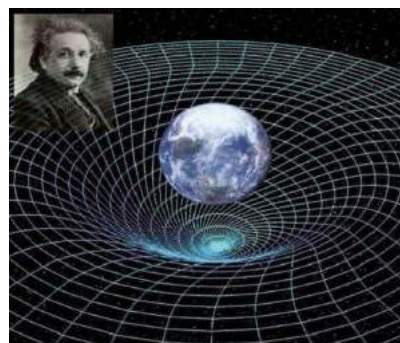

"Nós demonstramos que o espaço-tempo não pode ser localmente plano em um ponto onde duas ondas de choque colidem," explicou Temple. "Isto representa um novo tipo de singularidade na relatividade geral".

Singularidade

Os físicos chamam de singularidade o núcleo de um buraco negro, onde a curvatura do espaço-tempo atinge valores extremos, algo que as equações da física não contemplam.

De forma mais geral, uma singularidade é um pedaço do espaço-tempo que não pode parecer plano em nenhum sistema de coordenadas.

Segundo a relatividade geral, a gravidade é tão forte perto de uma singularidade que o espaço-tempo se distorce.

Singularidade de regularidade

Uma onda de choque pode criar uma descontinuidade, uma mudança abrupta, na pressão e na densidade do tecido do espaço-tempo, criando um ressalto em sua curvatura.

Mas, desde os anos 1960, os físicos calculam que uma única onda de choque não é suficiente para descartar a natureza plana do espaço-tempo em um determinado local.

O que os pesquisadores demonstraram agora é que isso pode acontecer quando duas ondas de choque colidem.

Segundo eles, o cruzamento das ondas de choque cria um novo tipo de singularidade, que eles chamaram de singularidade de regularidade.

"O que é surpreendente é que algo tão suave quanto ondas interagindo possa criar algo tão extremo quanto uma singularidade no espaço-tempo," disse Temple.

[Em busca de uma singularidade](#)

[Leis](#)

[Liberdade](#)

[Livros](#)

[Manipulação](#)

[Marte](#)

[Medicina](#)

[Medicina Natural](#)

[Mediunidade](#)

[meio ambiente](#)

[Mensagem Subliminar](#)

[mentira](#)

[Militares](#)

[missão rama](#)

[Mistério](#)

[Mitologia](#)

[Máfia Farmacêutica](#)

[Máfia Médica](#)

[Máfia Política](#)

[música](#)

[NASA](#)

[Natureza](#)

[Nostalgia](#)

[Notícias](#)

[Opinião](#)

[Oportunidades](#)

[OVNI](#)

[Palestra](#)

[Parapsicologia](#)

[Paz](#)

[Perigo](#)

[PNL](#)

[Poltergeist](#)

[Polêmica](#)

[Polícia](#)

[Política](#)

[Políticos](#)

[Povo](#)

[Preconceito](#)

[Primeiros Socorros](#)

[Profecias](#)

[projeto sunesis](#)

[Propriedade](#)

[Protesto](#)

[Psicologia](#)

[Psicopictografia](#)

[Radiônica](#)

[Ramatis](#)

[Relacionamento](#)

[sabedoria](#)

[Saúde](#)

[sci-fi](#)

[Segredos](#)

[Segurança](#)

[Simbolismo](#)

[Sobrenatural](#)

[Sol](#)

[Solidariedade](#)

[Séries](#)

[Tecnologia](#)